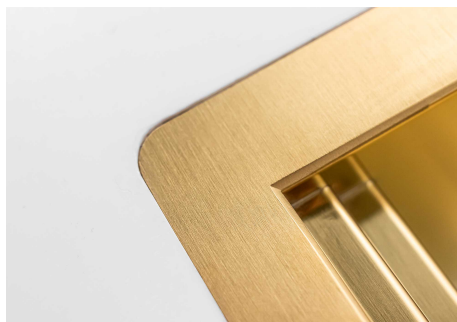

Compatible accessories/Accessori compatibili:

8100 602

Lavello MILANELLO cod. 1034/05*

FT

FTS

GALLERIA FOTOGRAFICA

IN DOTAZIONE

Griglie Black Milanello
8100 602

Piletta automatica Space Push Gold
8407 121

ACCESSORI OPZIONALI

Cestello portapiatti inox
8100 303

* solo in abbinamento con l'accessorio
8644 101

Tagliere in HDPE
8657 001

Tagliere Twin in HDPE
8644 101

Vaschetta forata inox
8156 000